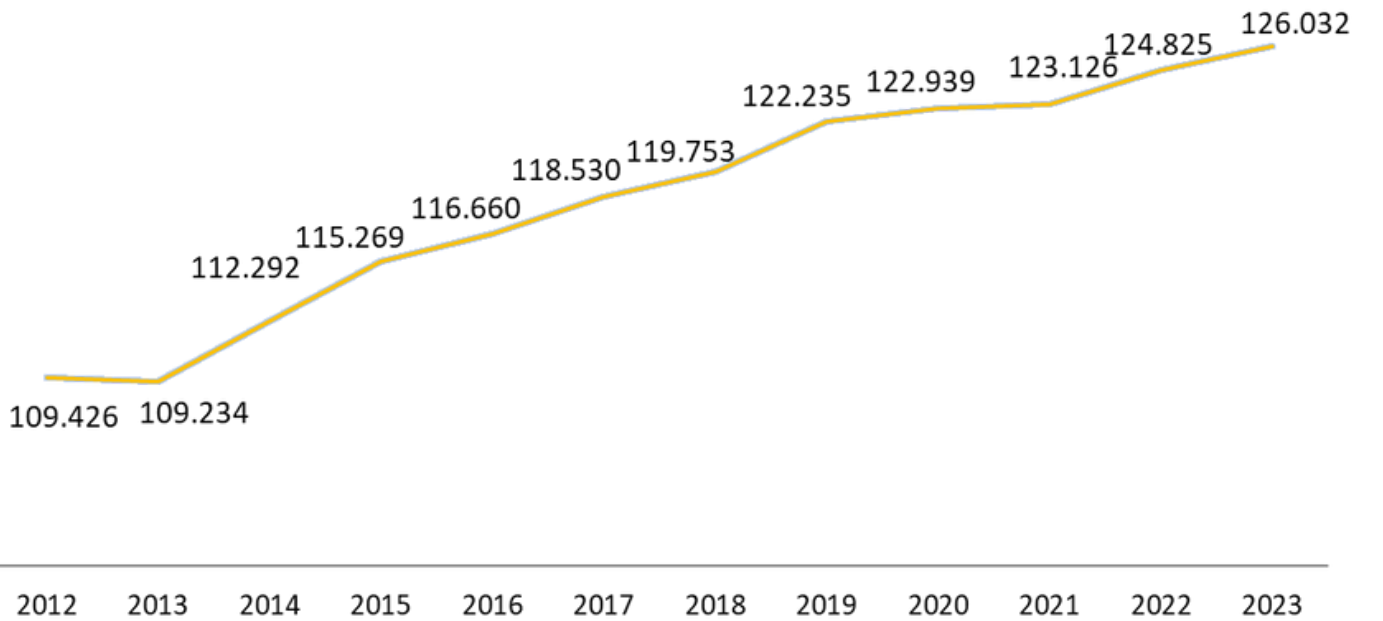

Kütüphane Kitap Sayısı