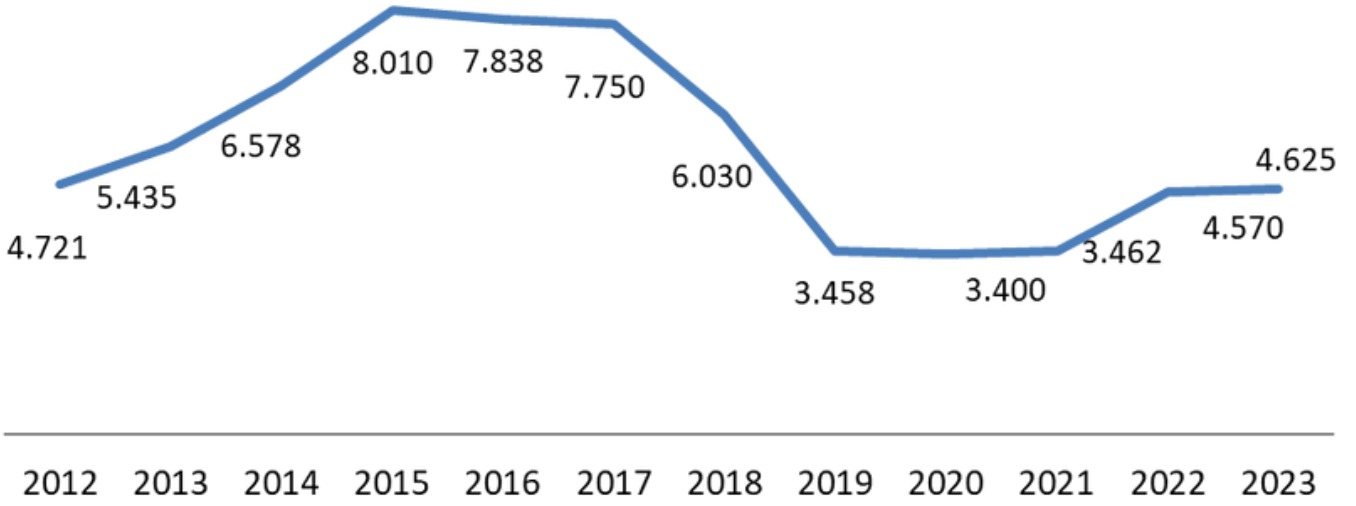

Lisansüstü Öğrenci Sayısı (Genel)