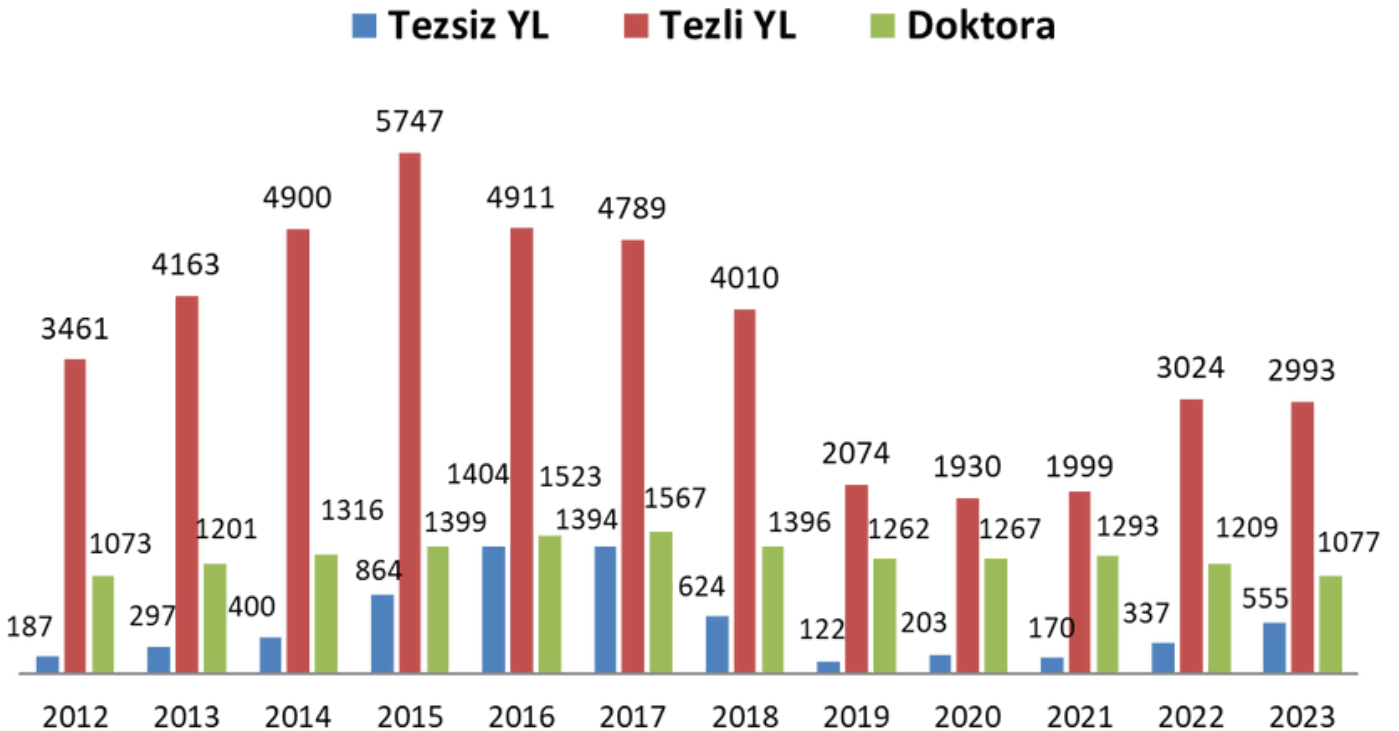

Lisansüstü Öğrenci Sayısı