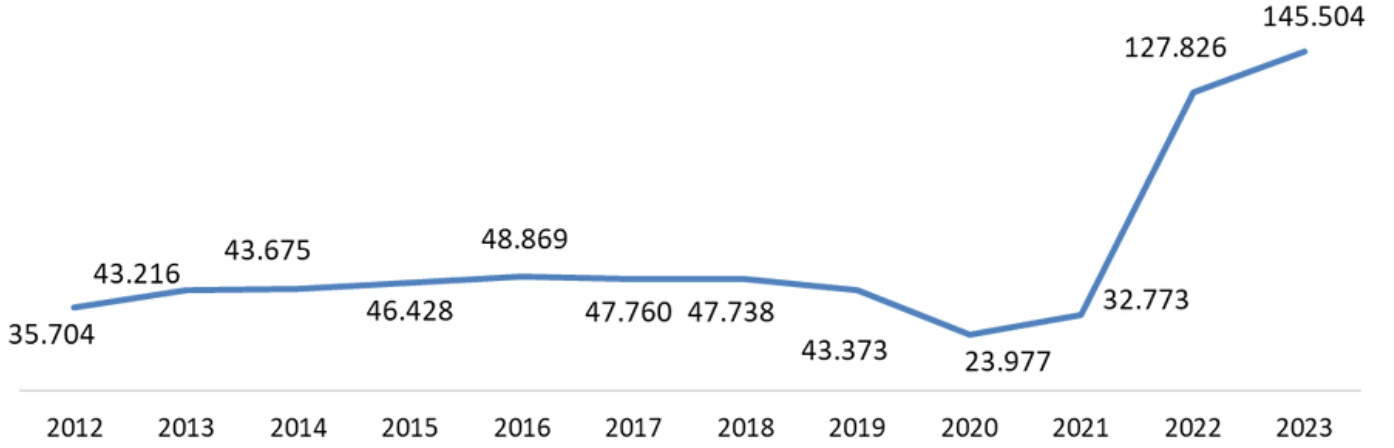

— Dış Hekimliği Hastanesi Poliklinik Hasta Sayısı